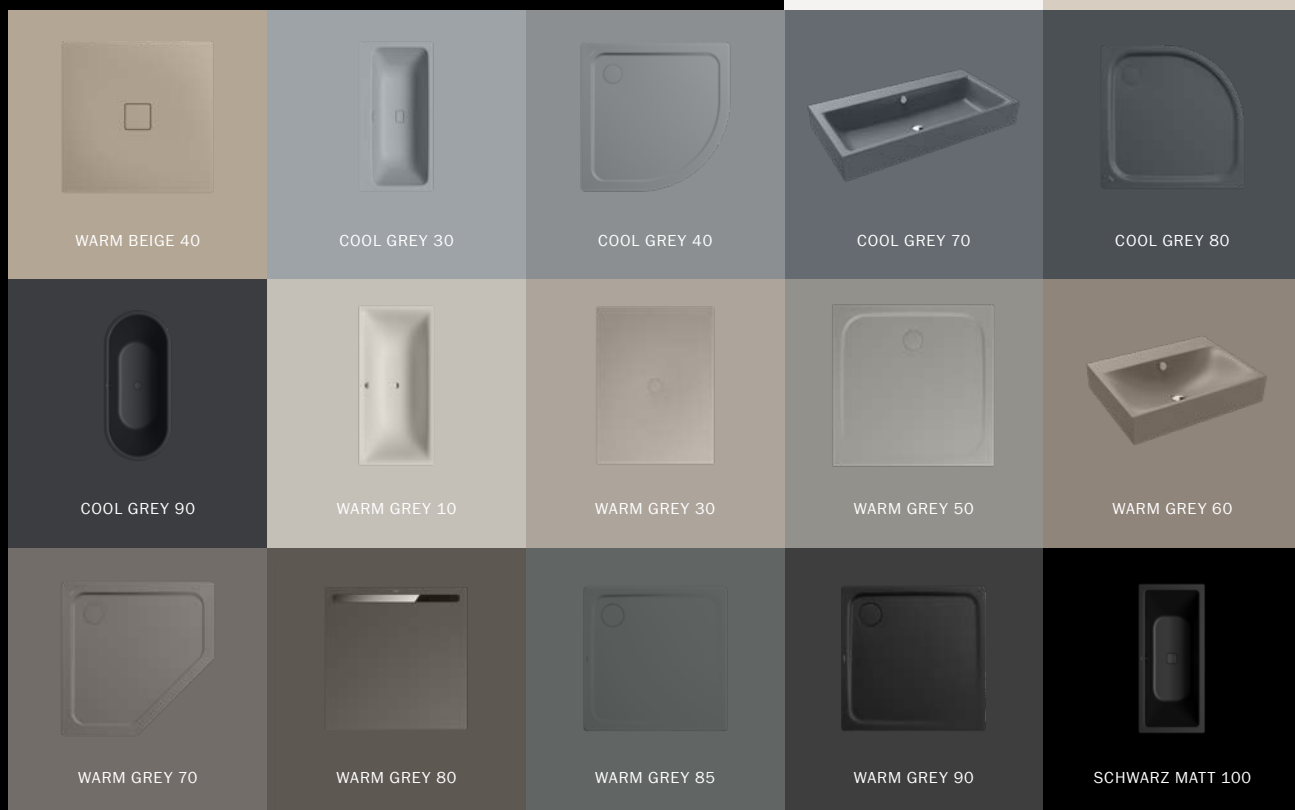

# KALDEWEI COLOUR & STYLE

## COORDINATED COLOURS COLLECTION

FEIN AUF EINANDER ABGESTIMMT UND UNTER EINANDER FREI KOMBINIERBAR, UNTERSTREICHEN DIE MATTFARBEN DER COORDINATED COLOURS COLLECTION DEN BESONDEREN CHARAKTER DER EXKLUSIVEN KALDEWEI DUSCHFLÄCHEN, WASCHTISCHE UND BADEWANNEN.

## TREND COLOURS<sup>1</sup>

AUSDRUCKSSTARKE FARBEN, DIE DIE FARB-TRENDS IM MARKT AUFGREIFEN.

1. Nur für MIENA Waschtisch-Schale Mod. 3180 und Mod. 3181 erhältlich.