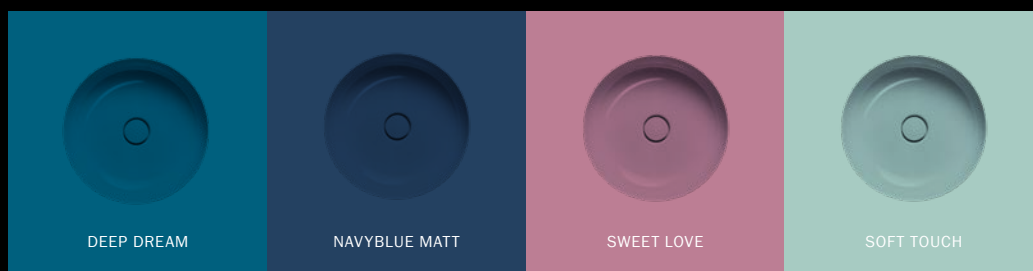

## COORDINATED COLOURS COLLECTION

FEIN AUF EINANDER ABGESTIMMT UND UNTER EINANDER FREI KOMBINIERBAR, UNTERSTREICHEN DIE MATTFARBEN DER COORDINATED COLOURS COLLECTION DEN BESONDEREN CHARAKTER DER EXKLUSIVEN KALDEWEI DUSCHFLÄCHEN, WASCHTISCHE UND BADEWANNEN.

## TREND COLOURS<sup>1</sup>

AUSDRUCKSSTARKE FARBEN, DIE DIE FARB-TRENDS IM MARKT AUFGREIFEN.

1. Nur für MIENA Waschtisch-Schale Mod. 3180 und Mod. 3181 erhältlich.