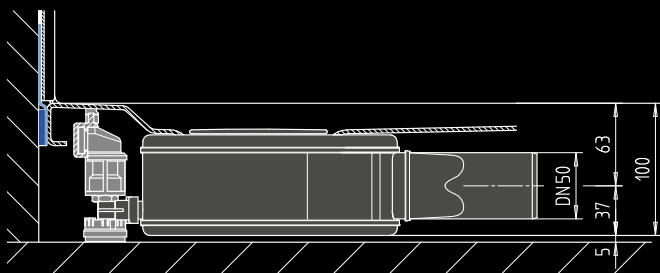

ALPINWEISS (FPG I)

SANITÄRFARBEN (FPG II+III)

COORDINATED COLOURS COLLECTION (FPG IV)

Auch mit PERL-EFFEKT oder rutschhemmender Oberfläche SECURE PLUS erhältlich.

Natürlich 100 Prozent kompatibel mit dem bekannten smarten Zubehör:

DICHTSETS	ARTIKEL-NR.
DICHTSET BODENEBCN	689720490000
DICHTSET FLEX	689720520000

	ARTIKEL-NR.
DUSCHWANNEN-SCHALLDÄMMSET	687675600000
MITTEN-ABSTÜTZ-SYSTEM MAS 5305*	688076530000

ABLAUFGARNITUREN	MODELL-NR.	AUFBAUHÖHE
KA 90 WAAGERECHT	4103	100 MM
KA 90 FLACH	4104	80 MM
KA 90 SENKRECHT	4105	49 MM

MONTAGESYSTEME	
ESR BODENEBCN	SIEHE PREISLISTE
FR 5300 FLEX/FLEX PLUS	SIEHE PREISLISTE
WANNENTRÄGER EXTRAFLACH	SIEHE PREISLISTE
SYSTEM-INSTALLATIONSBOX (S-IX)	SIEHE PREISLISTE

* Ab einem Maß größer 900 x 900 mm ist eine Mittenabstützung notwendig. Empfehlung: KALDEWEI Mitten-Abstütz-System MAS.

Bodenebener Einbau mit minimaler Aufbauhöhe:

SUPERPLAN ZERO lässt sich auf zwei Arten ganz einfach bodeneben einbauen:
auf Rohfußboden mit Montagesystem ESR BODENEBCN/FR 5300 FLEX/FR 5300 FLEX PLUS oder auf Estrich mit Wannenträger extraflach.

— ABDICHTBAND — SCHALLDÄMMBAND

Abbildung zeigt: SUPERPLAN ZERO im Querschnitt mit Fußrahmen FR 5300 FLEX und Ablauf KA 90 waagrecht.