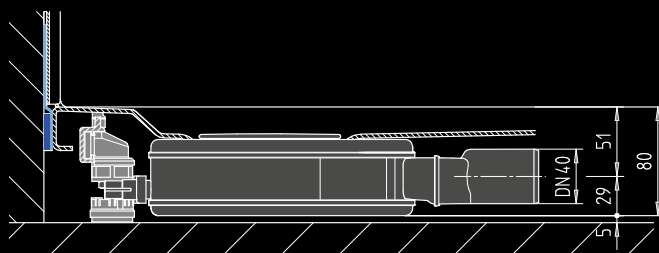

**Bodenebener Einbau mit minimaler Aufbauhöhe:**

SUPERPLAN ZERO lässt sich auf zwei Arten ganz einfach bodeneben einbauen:  
auf Rohfußboden mit Montagesystem ESR BODENEBCN/FR 5300 FLEX/FR 5300 FLEX PLUS oder auf Estrich mit Wannenträger extraflach.

— ABDICHTBAND — SCHALLDÄMMBAND

Abbildung zeigt: SUPERPLAN ZERO im Querschnitt mit Fußrahmen FR 5300 FLEX und Ablauf KA 90 waagrecht.

Abbildung zeigt: SUPERPLAN ZERO im Querschnitt mit Fußrahmen FR 5300 FLEX und Ablauf KA 90 flach.