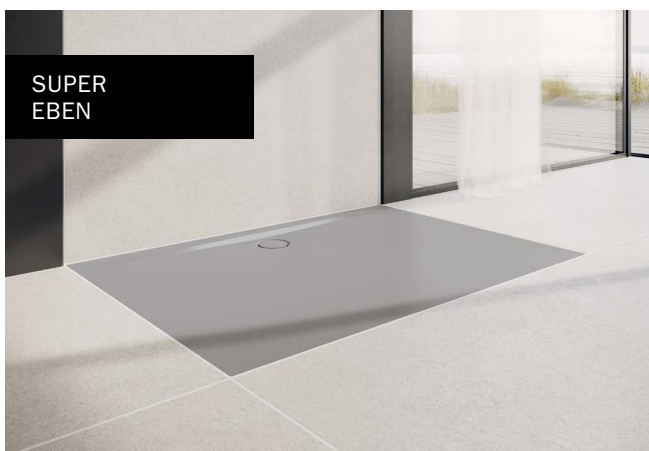

SUPERPLAN ZERO – Ein Duschboden-Meisterwerk aus Stahl-Emaille.

DESIGNED BY WERNER AISSLINGER, STUDIO AISSLINGER

Von drei Seiten schwellenlos begehbar.