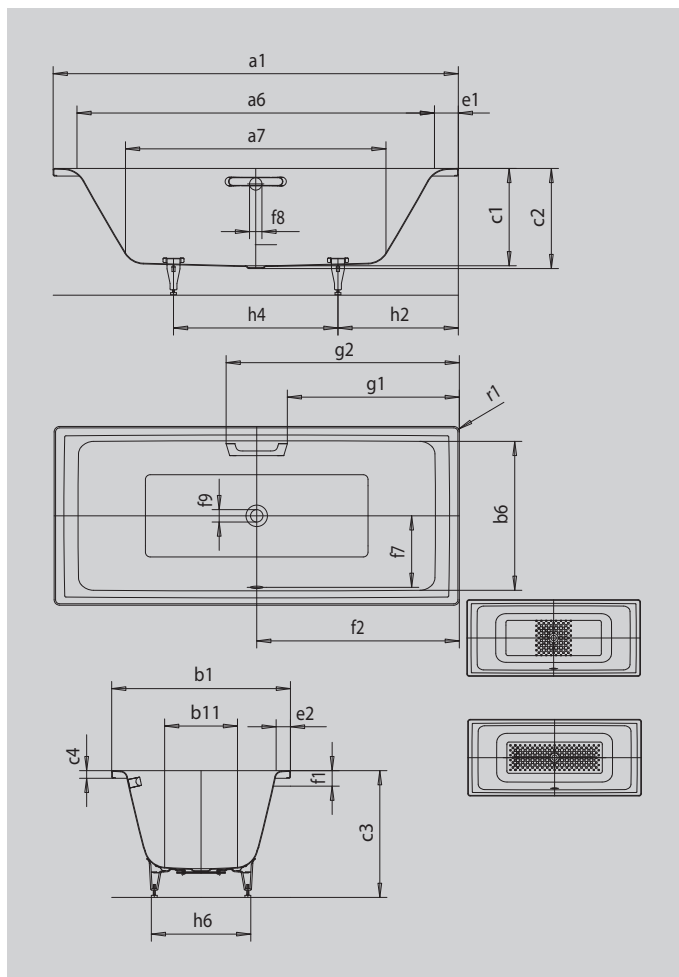

PURO DUO

- geradliniges, puristisches Design
- Klassische Viereckvariante
- Perfect Match zur PURO Modellfamilie
- Baden zu zweit: Zwei identische Rückenschrägen und Mittelablauf
- aus KALDEWEI Stahl-Emaillie

Abbildung ähnlich

GRIFF NOBLER PURISMUS

Modell		664
Äußere Länge	a ₁	1800 mm
Innere Länge (oben)	a ₆	1600 mm
Innere Länge (unten)	a ₇	1230 mm
Äußere Breite	b ₁	800 mm
Innere Breite (oben)	b ₆	680 mm
Innere Breite (unten)	b ₁₁	510 mm
Tiefe Innen	c ₁	410 mm
Tiefe inklusive Ablaufloch	c ₂	420 mm
Höhe mit Füßen	c ₃	545 - 572 mm
Randhöhe	c ₄	32 mm
Randbreite Fußseite; Längsseite	e ₁ ; e ₂	100; 60 mm
Abstand Oberkante bis Mitte Überlaufloch	f ₁	65 mm
Abstand Wannenrand bis Mitte Ablaufloch	f ₂	900 mm
Abstand Mitte Ab- bis Mitte Überlaufloch	f ₇	330 mm
Durchmesser Überlaufloch	f ₈	Ø 52 mm
Durchmesser Ablaufloch	f ₉	Ø 52 mm
Abstand Wannenrand (Fußseite) bis Anfang Griff	g ₁	772 mm
Abstand Wannenrand (Fußseite) bis Ende Griff	g ₂	1028 mm
Abstand Fußseite Wannenrand bis Mitte Fuß	h ₂	535 mm
Abstand zwischen den Füßen	h ₄	730 mm
Fußbreite max.	h ₆	510 mm
Äußerer Radius	r ₁	8 mm
Nutzhalt		165 l
Nettogewicht		54 kg
Antislip		348 x 348 mm
Vollantislip		924 x 348 mm