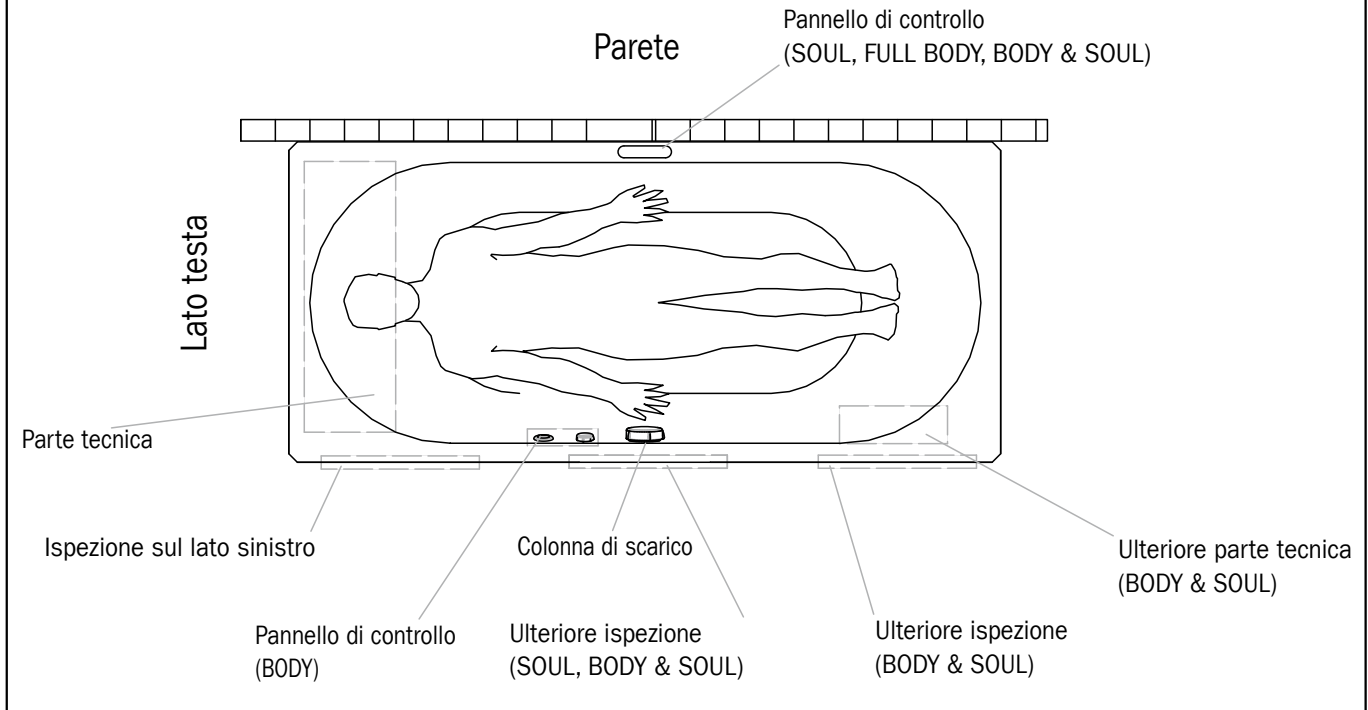

VERSIONE DESTRA