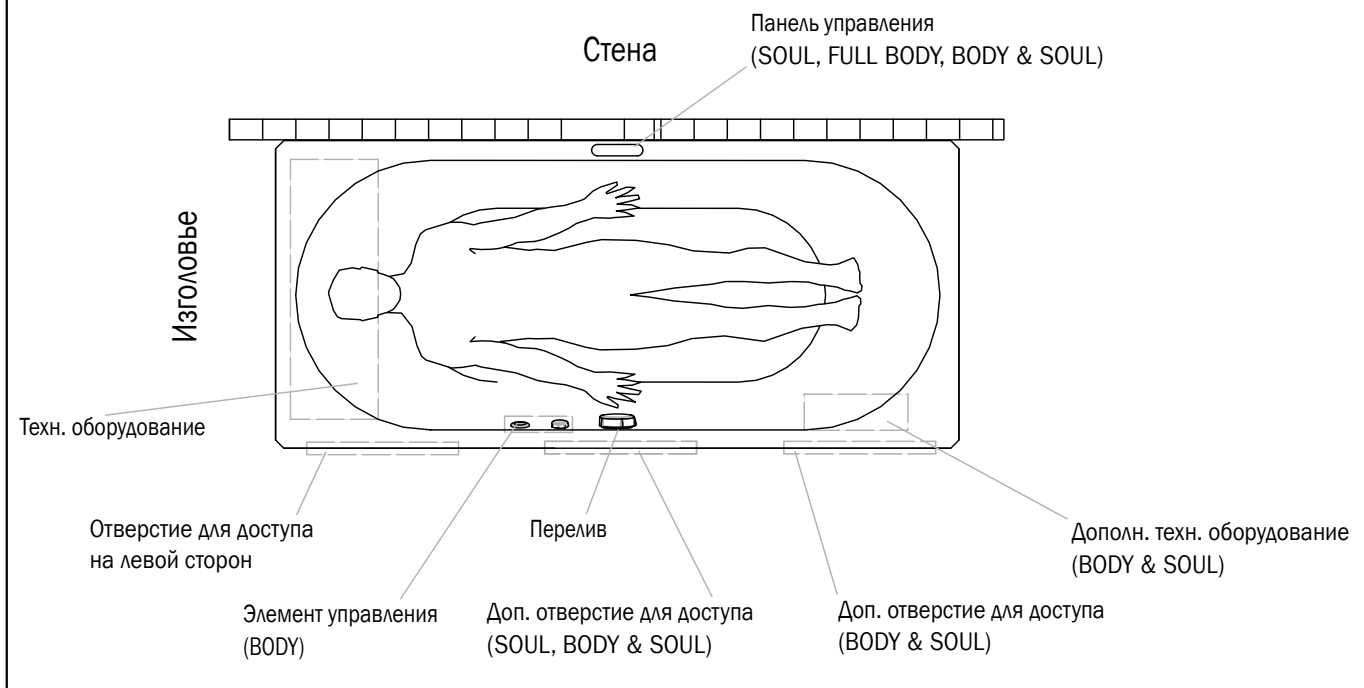

ПРАВОСТОРОННЕЕ ИСПОЛНЕНИЕ